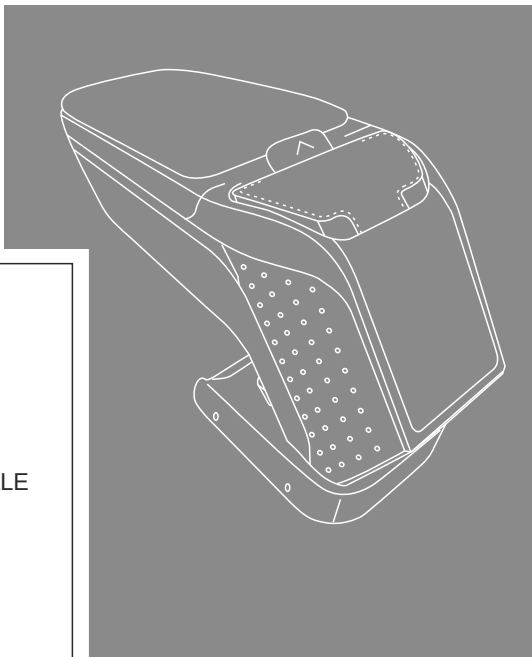

SUZUKI BALENO 2016-

ARMSTER 2:

V00913

EN	CENTER ARMREST
D	MITTELARMLEHNE
F	ACCOUDOIR CENTRAL
E	APOYABRAZOS CENTRAL
NL	CENTER CONSOLE
I	APPOGGIA BRACCIO CENTRALE
P	CONSOLE
H	KARTÁMASZ
CZ	OPĚRKY RUKY
SK	STREDOVA OPIERKA RUKY
SL	NASLON ROKE
HR	NASLON ZA RUKU
RO	COTIERĂ
RU	ПОДЛОКОТНИК
PL	PODŁOKIETNIK
TR	OTOMOBIL KOLÇAĞI

4x  St 4,8x16
 4x  St 3,9x25
 4x  Ø 4,3x12