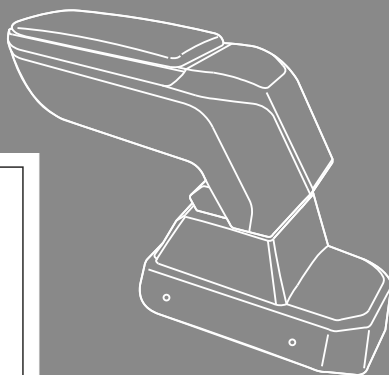

SUZUKI JIMNY 2019-

ARMSTER 2:
V01041

EN	CENTER ARMREST
D	MITTELARMLEHNE
F	ACCOUDOIR CENTRAL
E	APOYABRAZOS CENTRAL
NL	CENTER CONSOLE
I	APPOGGIA BRACCIO CENTRALE
P	CONSOLE
H	KARTÁMASZ
CZ	OPĚRKY RUKY
SK	STREDOVA OPIERKA RUKY
SL	NASLON ROKE
HR	NASLON ZA RUKU
RO	COTIERĂ
RU	ПОДЛОКОТНИК
PL	PODŁOKIETNIK
TR	OTOMOBİL KOLÇAĞI

4x

St 4,8x16

4x

St 3,9x25

4x

Ø 4,3x12