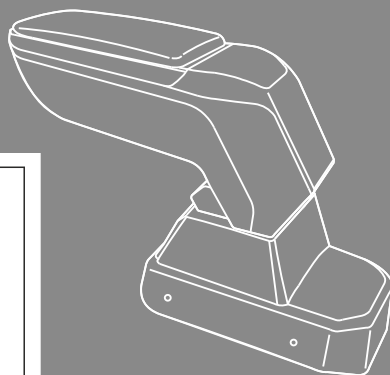

SUZUKI JIMNY 2019-

ARMSTER 2:
V01042

EN	CENTER ARMREST
D	MITTELARMLEHNE
F	ACCOUDOIR CENTRAL
E	APOYABRAZOS CENTRAL
NL	CENTER CONSOLE
I	APPOGGIA BRACCIO CENTRALE
P	CONSOLE
H	KARTÁMASZ
CZ	OPĚRKY RUKY
SK	STREDOVA OPIERKA RUKY
SL	NASLON ROKE
HR	NASLON ZA RUKU
RO	COTIERĂ
RU	ПОДЛОКОТНИК
PL	PODŁOKIETNIK
TR	OTOMOBIL KOLÇAĞI

4×

St 4,8x16

4×

St 3,9x25

4×

Ø 4,3x12