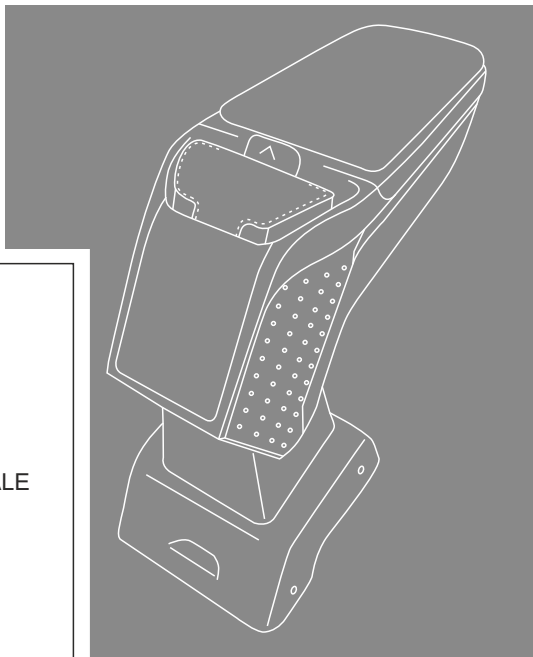

VOLKSWAGEN POLO 2018-

ARMSTER 2:

V01014

EN	CENTER ARMREST
D	MITTELARMLEHNE
F	ACCOUDOIR CENTRAL
E	APOYABRAZOS CENTRAL
NL	CENTER CONSOLE
I	APPOGGIA BRACCIO CENTRALE
P	CONSOLE
H	KARTÁMASZ
CZ	OPĚRKY RUKY
SK	STREDOVA OPIERKA RUKY
SL	NASLON ROKE
HR	NASLON ZA RUKU
RO	COTIERĂ
RU	ПОДЛОКОТНИК
PL	PODŁOKIETNIK
TR	OTOMOBİL KOLÇAĞI

4x

St 4,8x16

4x

St 3,9x25

4x

Ø 4,3x12