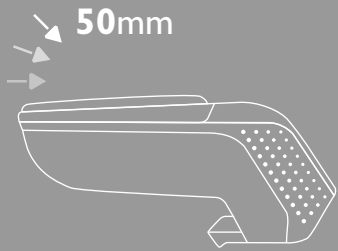

-  C:0 M:100 Y:100 K:0
-  PANTONE 485 C
-  C:0 M:0 Y:100 K:100

-  C:0 M:100 Y:100 K:0
-  PANTONE 485 C
-  C:0 M:0 Y:100 K:100

info text_

PORTABLE POCKET

HEIGHT ADJUSTMENT

PUSH FORWARD ROOF

TURN UP

STORAGE