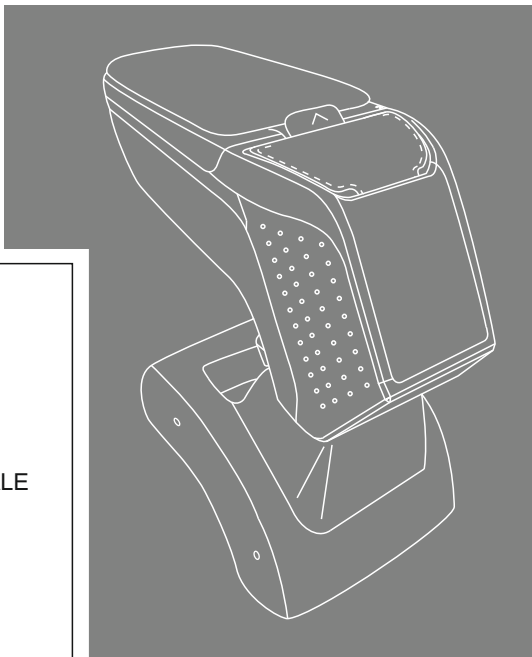

FORD FOCUS II. 2004-2012

ARMSTER 2:

V00254

EN	CENTER ARMREST
D	MITTELARMLEHNE
F	ACCOUDOIR CENTRAL
E	APOYABRAZOS CENTRAL
NL	CENTER CONSOLE
I	APPOGGIA BRACCIO CENTRALE
P	CONSOLE
H	KARTÁMASZ
CZ	OPĚRKY RUKY
SK	STREDOVA OPIERKA RUKY
SL	NASLON ROKE
HR	NASLON ZA RUKU
RO	COTIERĂ
RU	ПОДЛОКОТНИК
PL	PODŁOKIETNIK
TR	OTOMOBIL KOLÇAĞI

4x

St 4,8x16

4x

St 3,9x25

4x

Ø 4,3x12